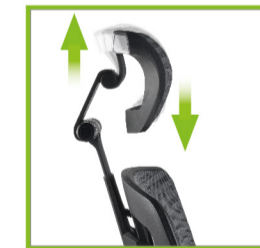

ayarlanabilir oturma yüksekliği

ayarlanabilir oturma yüksekliği farklı uzunlukta bacak boylarına göre yüksekliği ayarlanarak, kullanıcıya ergonomik oturma pozisyonu sağlar.

boyun desteği