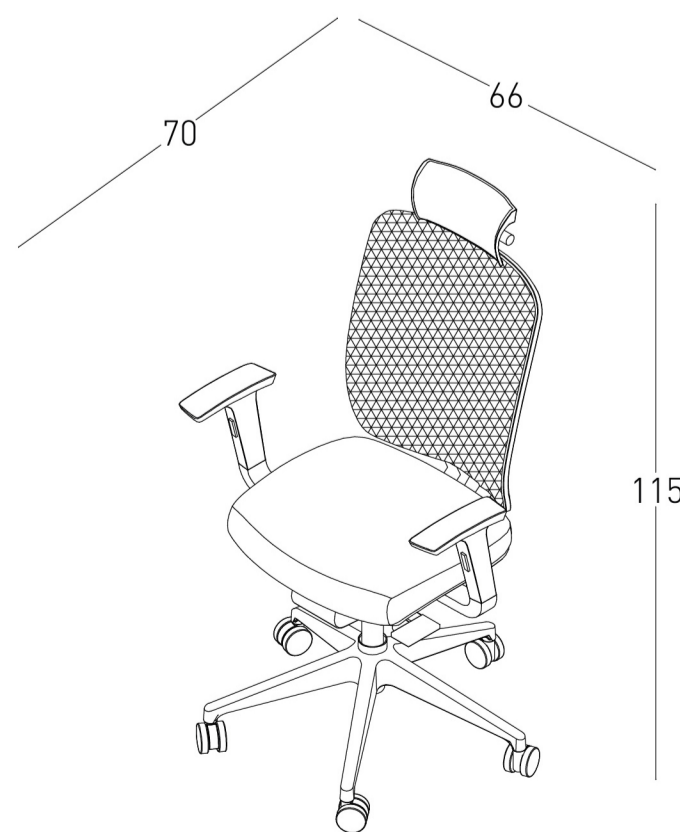

BS EN 1021 - 1/2 yangın dayanımı ve TSO 12947-2 aşınmaya karşı dayanıklılık sertifikalarına sahip kumaş.